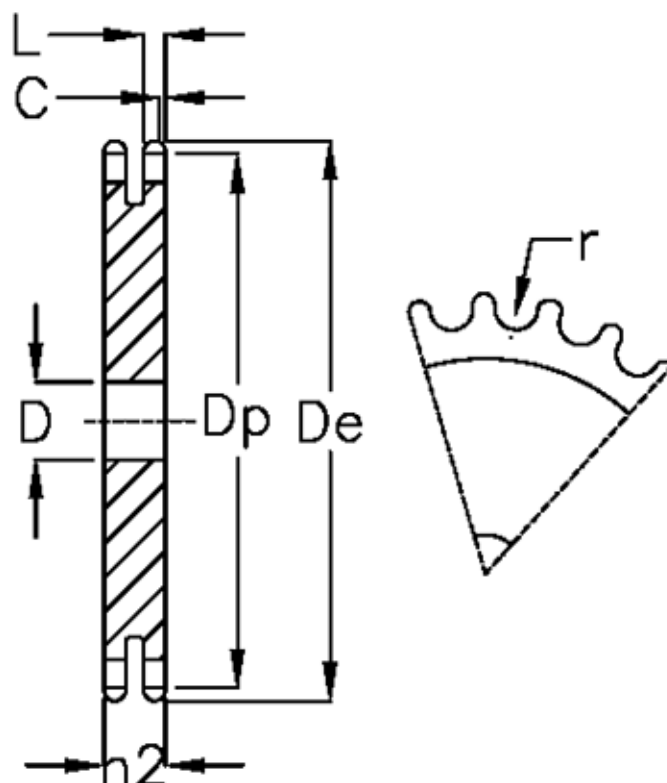

Varenummer: 616022002058
Beskrivelse: Pladehjul 05 B-2 Z=58 duplex

Mål

Antal tænder	= 58	L = 2.7
C	= 1	r = 5
D	= 16	
De	= 151	
Dp	= 147.77	
For kædebetegnelse	= 05 B-2	
For kæde størrelse	= 8 x 3,0 mm	
h2	= 8.3	